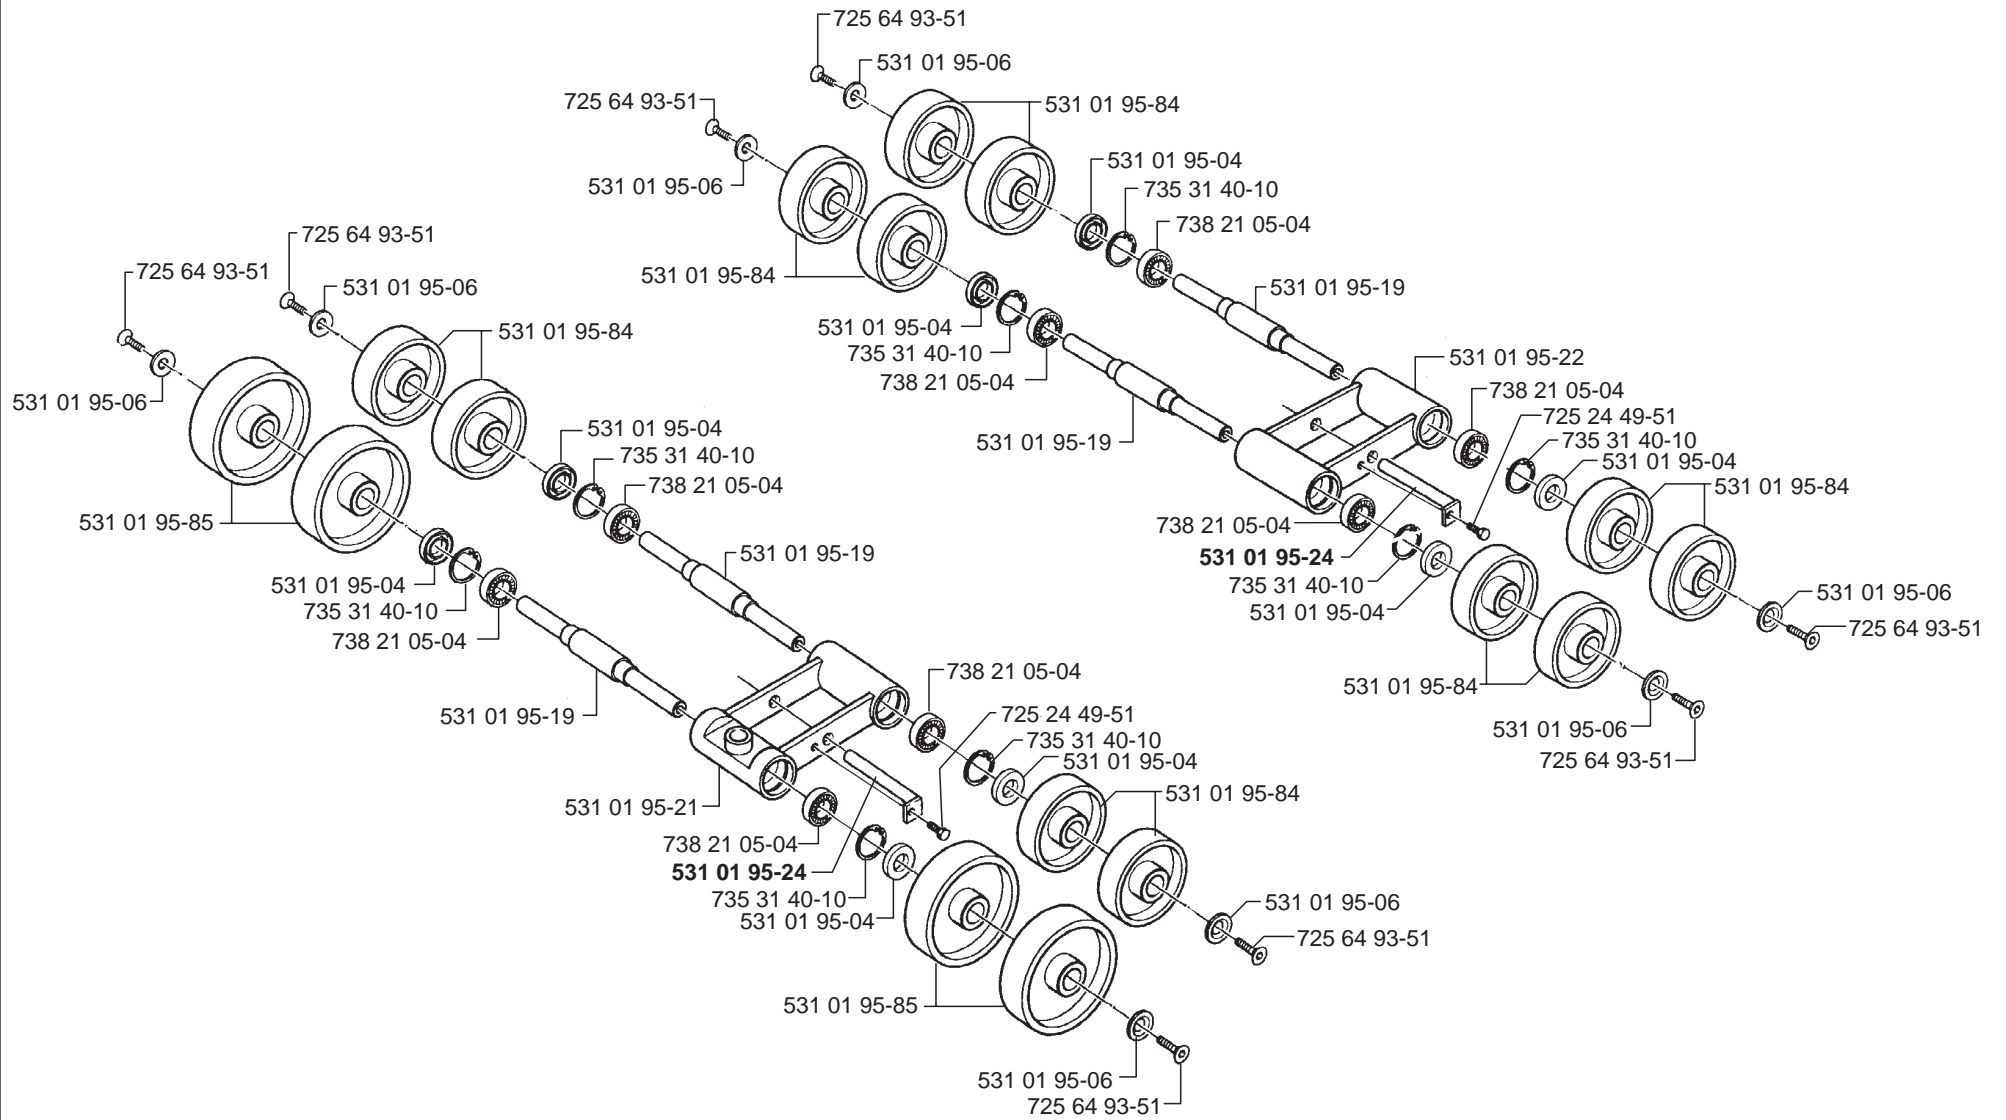

B

Special Boogie kit compl. : 531 01 95-03